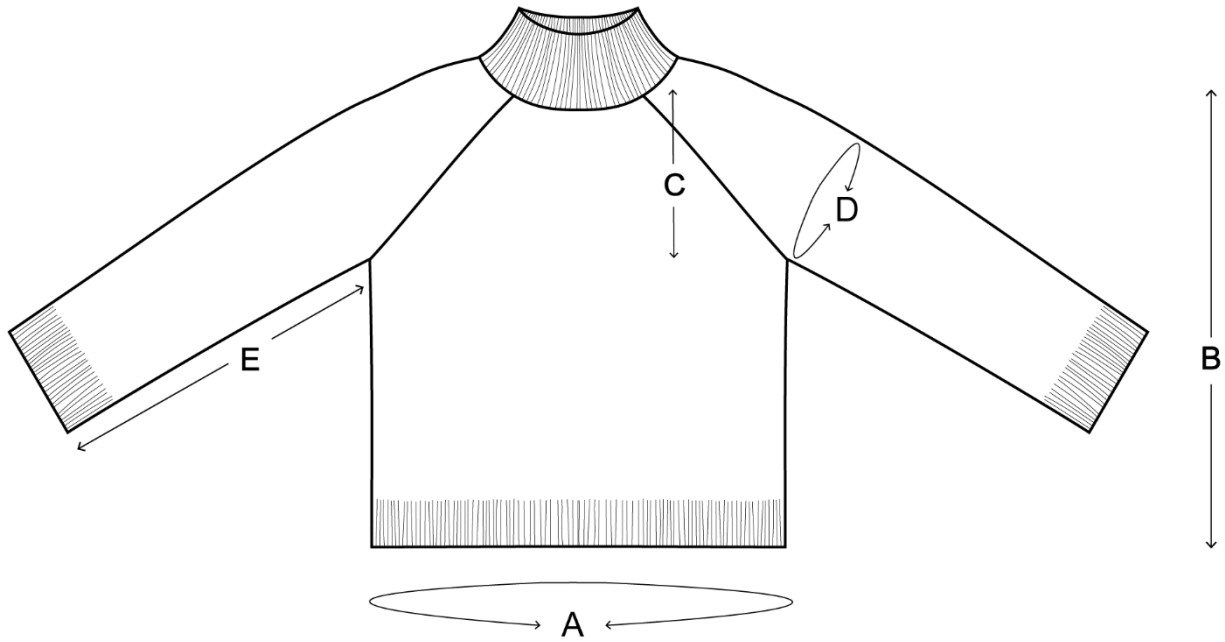

Malo Sweater

Centimeter

Størrelser	XXS	XS	S	M	L	XL	2XL	3XL	4XL	5XL
A Overvidde	93	97	103	110	116	124	131	137	145	154
B Længde (midt bag)	52	53	54	55	56	58	59	60	62	63
C Ærmegabsdybde (midt bag)	22	22½	22½	23	24	26	27½	27½	29	30
D Overarmsvidde	37	38	40	40	43	44	46	47	48	50
E Indvendig ærmelængde	46	46	46	45	45	45	45	44	44	44

Inches

Sizes	XXS	XS	S	M	L	XL	2XL	3XL	4XL	5XL
A Bust circumference	36½	38	40½	43½	45½	48¾	51½	54	57	60¾
B Length (center back)	20½	21	21¾	21¾	22½	22¾	23¾	23½	24½	25
C Armhole depth (center back)	8¾	9	9	9	9½	10¼	11	11	11½	12
D Upper arm circumference	14½	15	15¾	15¾	17	17¼	18	18½	18¾	20
E Sleeve, inner sleeve length	18	18	18	17¾	17¾	17¾	17¾	17¼	17¼	17¼